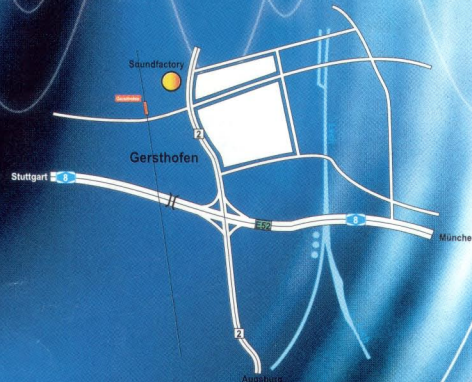

Frauentorstr. 39 • 86152 Augsburg • Tel.: 0821/ 155404
Mo - Fr: 10:00 - 18:30 • Do: 10:00 - 20:30 • Sa: 10:00 - 13:00

Double Impact

2 days in concert

Live DJs

- RMB**
 - Hitch Hiker & Dumondt**
 - Megalomania**
 - Encore**
 - Manga & Lomé**
 - Patrick Lindsay**
 - Non - Eric**
 - Space Frog**
- Peef Nicelake**
 - Crack**
 - Hitch Hiker**
 - Mitrance**
 - Manga**
 - Lomé**
 - J - Belle**
 - Dr. Lector**
 - Ali - G**

Warning: Seit Bestehen der Soundfactory präsentiert die Firma Kaiser die größte und stärkste Sound- und Scannershow !!!

Way to:
A8 / Ausfahrt Augsburg West-Donauwörth / Industriegebiet West / Follow the skybeamer !!!