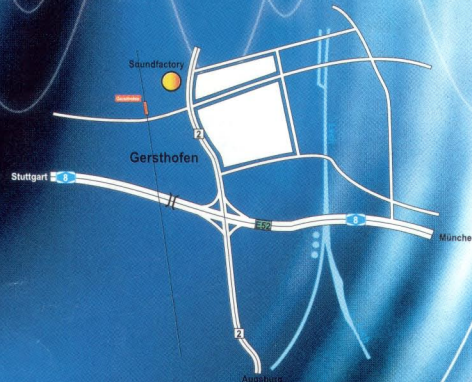

Frauentorstr. 39 • 86152 Augsburg • Tel.: 0821/ 155404
Mo - Fr: 10:00 - 18:30 • Do: 10:00 - 20:30 • Sa: 10:00 - 13:00

Double Impact

2 days in concert

Live DJs

- RMB
 - Hitch Hiker & Dumondt
 - Megalomania
 - Encore
 - Manga & Lomé
 - Patrick Lindsay
 - Non - Eric
 - Space Frog
- Peef Nicelake
 - Crack
 - Hitch Hiker
 - Mitrance
 - Manga
 - Lomé
 - J - Belle
 - Dr. Lector
 - Ali - G

Powered by:

Warning: Seit Bestehen der Soundfactory präsentiert die Firma Kaiser die größte und stärkste Sound- und Scannershow !!!

Way to:
A8 / Ausfahrt Augsburg West-Donauwörth / Industriegebiet West / Follow the skybeamer !!!